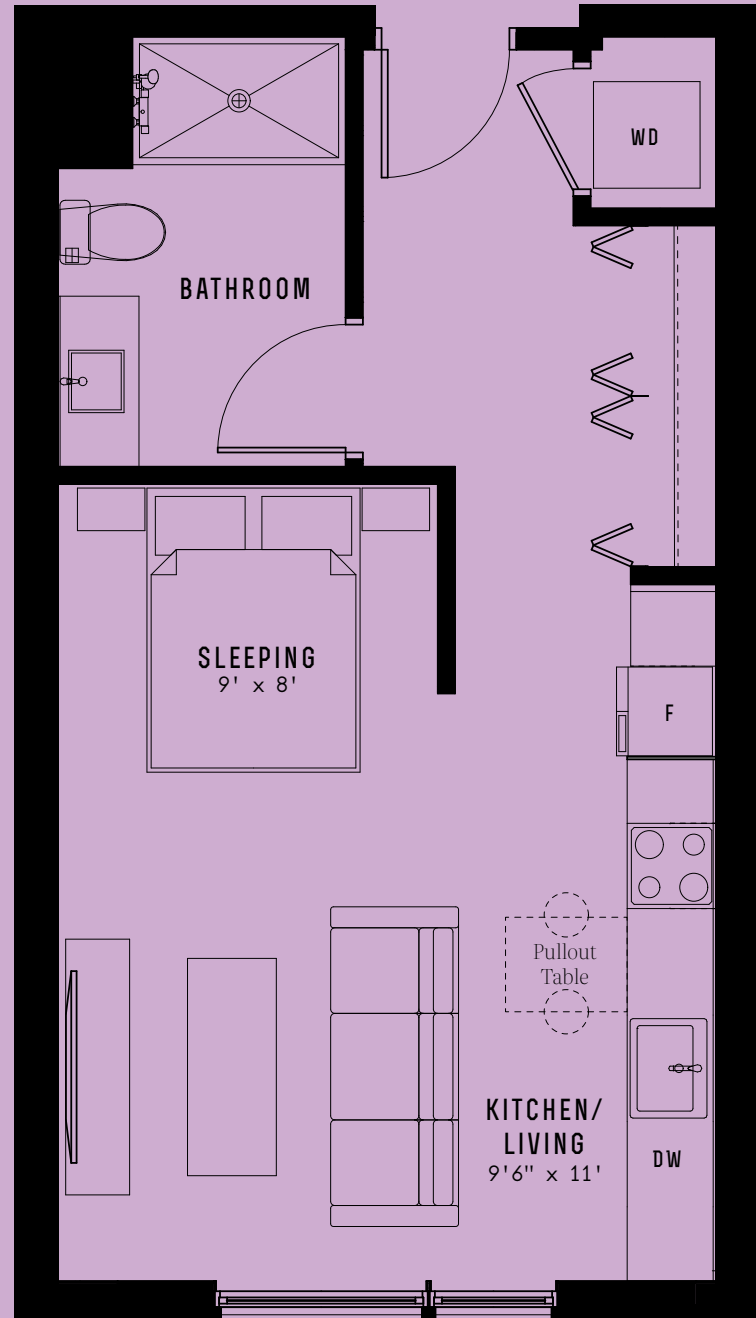

s11b

Studio | 1 Bath

566 Sq Ft

Unit

210

1122 West Chicago Ave
Chicago, IL 60642

773 \ 227 \ 1202

Leasing@Nevele22.com
Nevele22.com

Floor 2

s11c

Studio | 1 Bath

507 Sq Ft

Units

311\411\511

1122 West Chicago Ave
Chicago, IL 60642

773\227\1202

Leasing@Nevele22.com
Nevele22.com

Floors 3-5

s11d

Studio | 1 Bath

501 Sq Ft

Units

215\315\415\515\615

1122 West Chicago Ave
Chicago, IL 60642