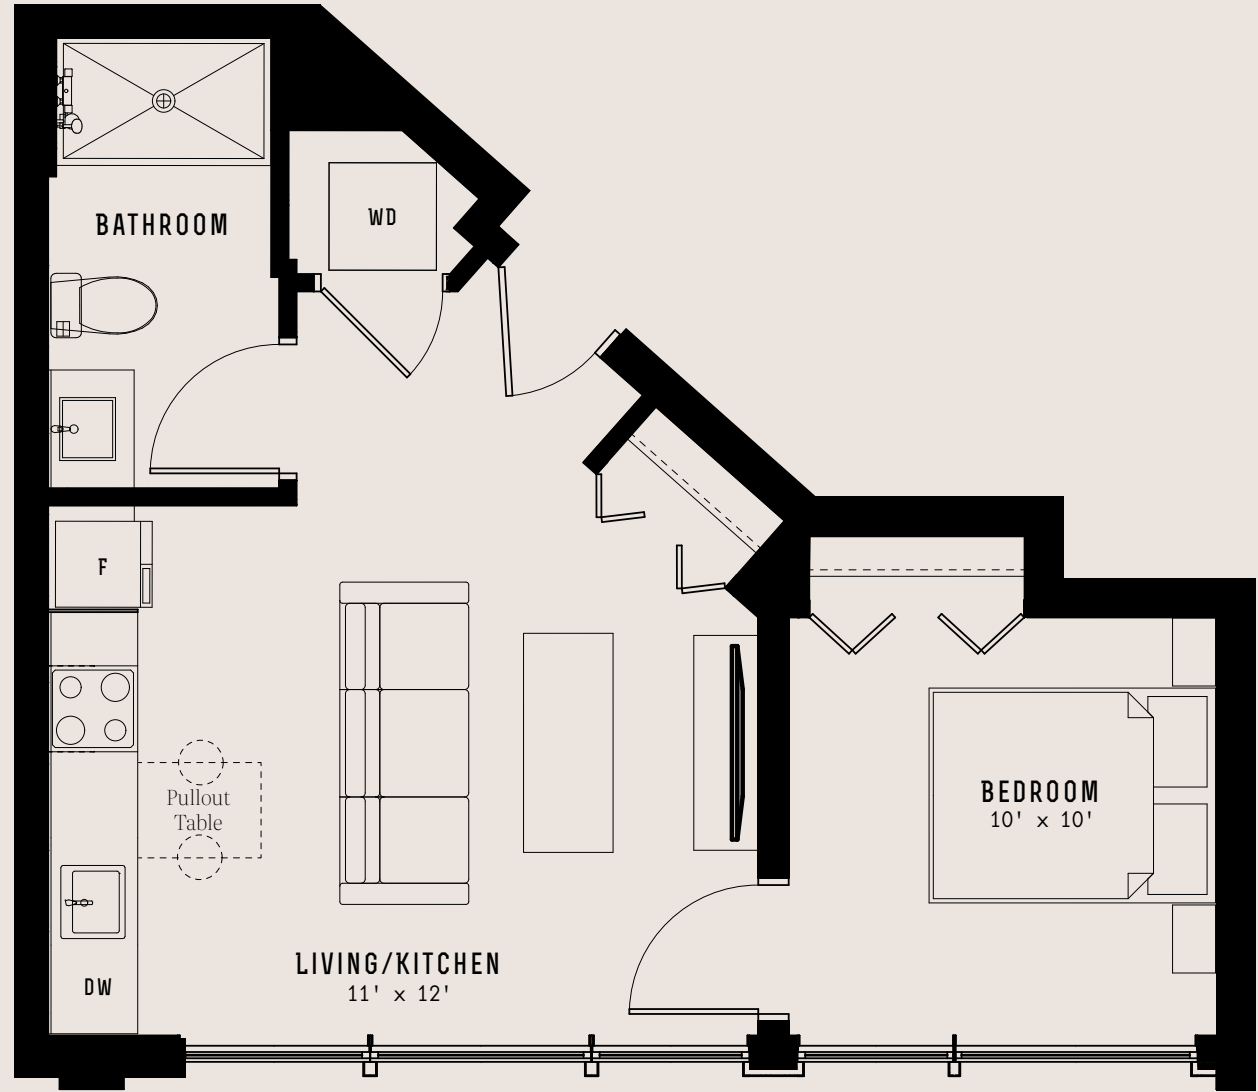

1B17b

1 Bed | 1 Bath
486 Sq Ft

Unit
217

1122 West Chicago Ave
Chicago, IL 60642

773 \ 227 \ 1202

Leasing@Nevele22.com
Nevele22.com