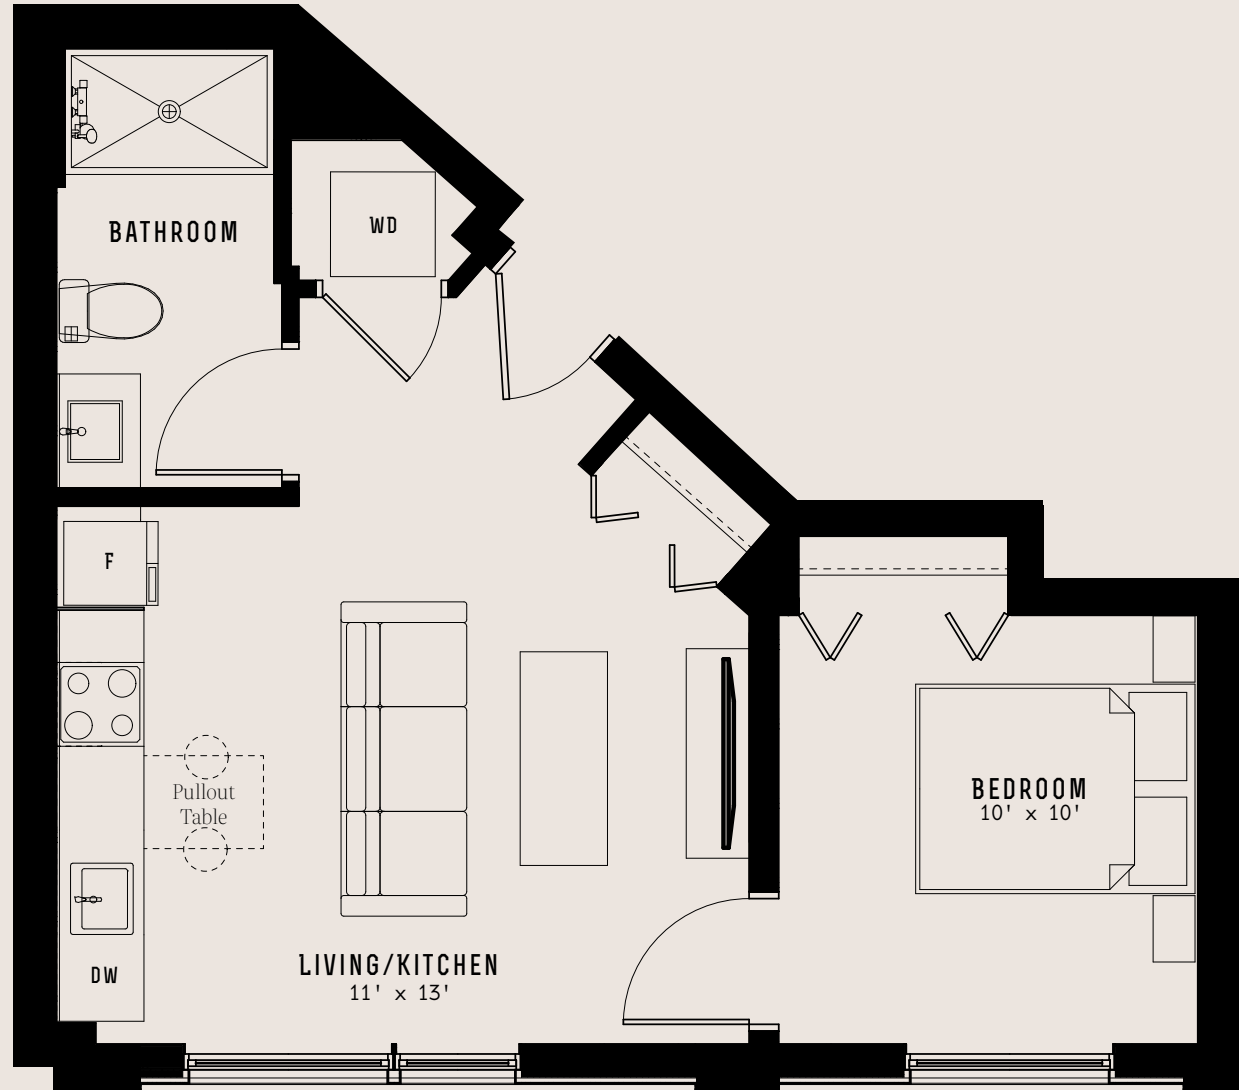

# 1B17a

1 Bed | 1 Bath  
499 Sq Ft

**Units**  
317\417\517\617\717

1122 West Chicago Ave  
Chicago, IL 60642

773 \ 227 \ 1202

Leasing@Nevele22.com  
Nevele22.com

N  
Floors 3-7